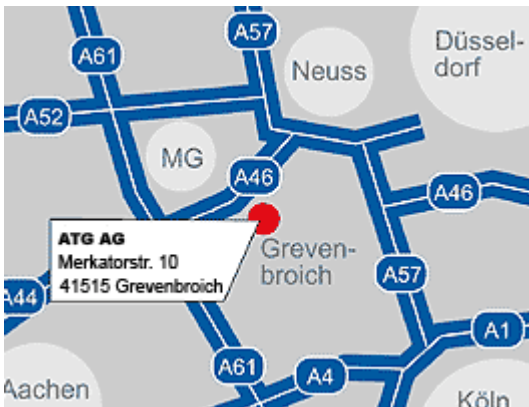

Anfahrt

Karten

Beschreibung

Sie befinden sich auf der A 46. Benutzen Sie die Ausfahrt Grevenbroich/Bedburg/Gierath (AS 13). Fahren Sie in Richtung Grevenbroich auf der B59.

An der 2. Ampel fahren Sie links in die Rheydter Straße. Bei der 6. Ampel (Kreuzung Richard-Wagner-Straße/Am Hammerwerk) biegen Sie links ein.

Nun nehmen Sie die 2. Straße rechts, die Hans-Sachs-Straße. Dann biegen Sie in die 1. Straße links: Die Merkatorstraße.

Kontakt

ATG AG
Merkatorstrasse 10
D-41515 Grevenbroich

Tel.: 02181 - 475766 60
Fax.: 02181 - 475766 25